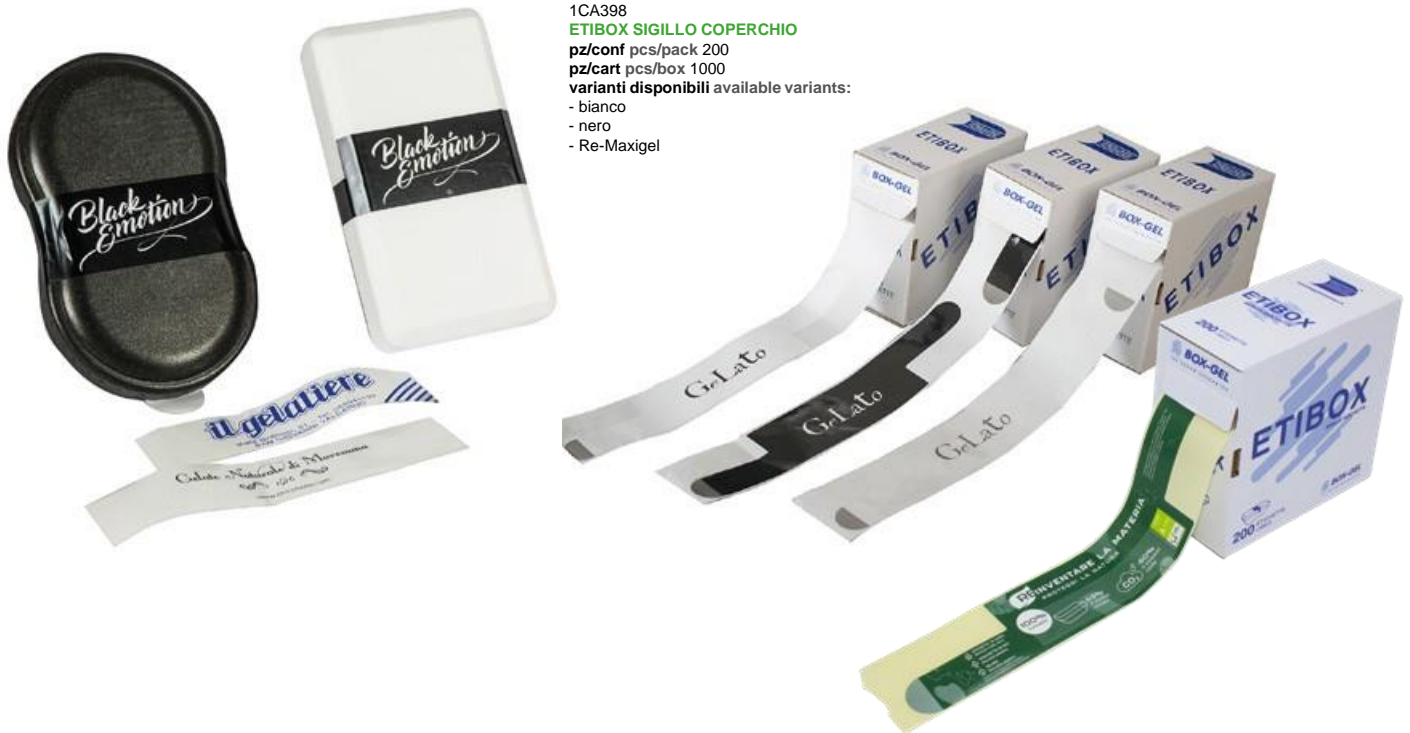

ETIBOX SIGILLO

per coperchio termoscatole

ADHESIVE STICKER AS THERMO BOXES SEAL

1CA398
ETIBOX SIGILLO COPERCHIO
pz/conf pcs/pack 200
pz/cart pcs/box 1000
varianti disponibili available variants:
- bianco
- nero
- Re-Maxigel

TERMOSCATOLE

PERSONALIZZATE

COSTUMIZED THERMO BOXES

1CP060 - 1CP061
STAMPA TERMOSCATOLE
PERSONALIZZATE
pz/conf pcs/pack 200
pz/cart pcs/box 1200